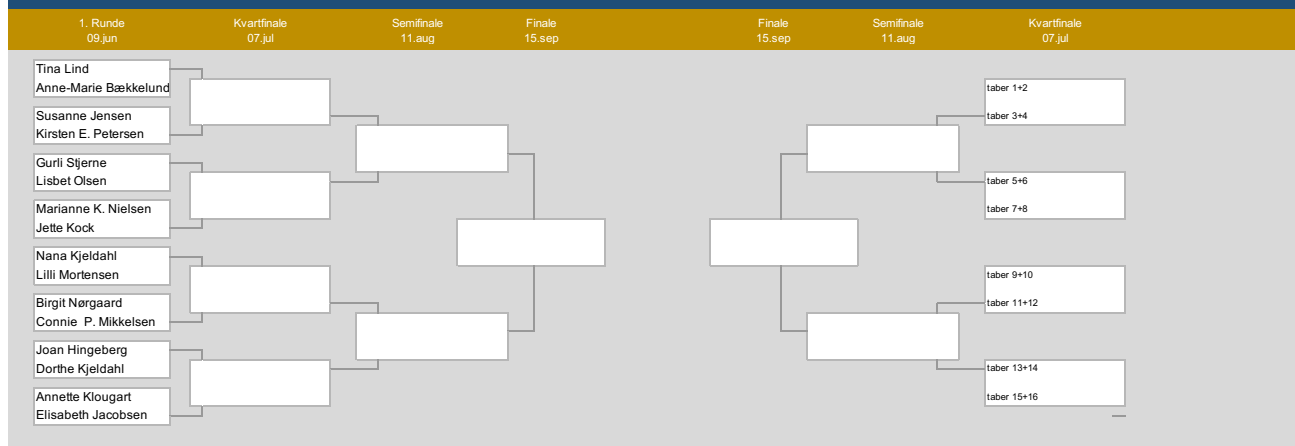

# Ladies Section Hulpilturnering 2020

## VINDER RUNDE

## TABER RUNDE

Du kan finde Spilleplan, Matchproportioner og omregningstabel på LS hjemmeside under Turnering

**Indtil klubhuset åbner igen, sendes resultat af matchen til Nana på sms 22755611**  
 Spil pænt og rigtig god fornøjelse derude